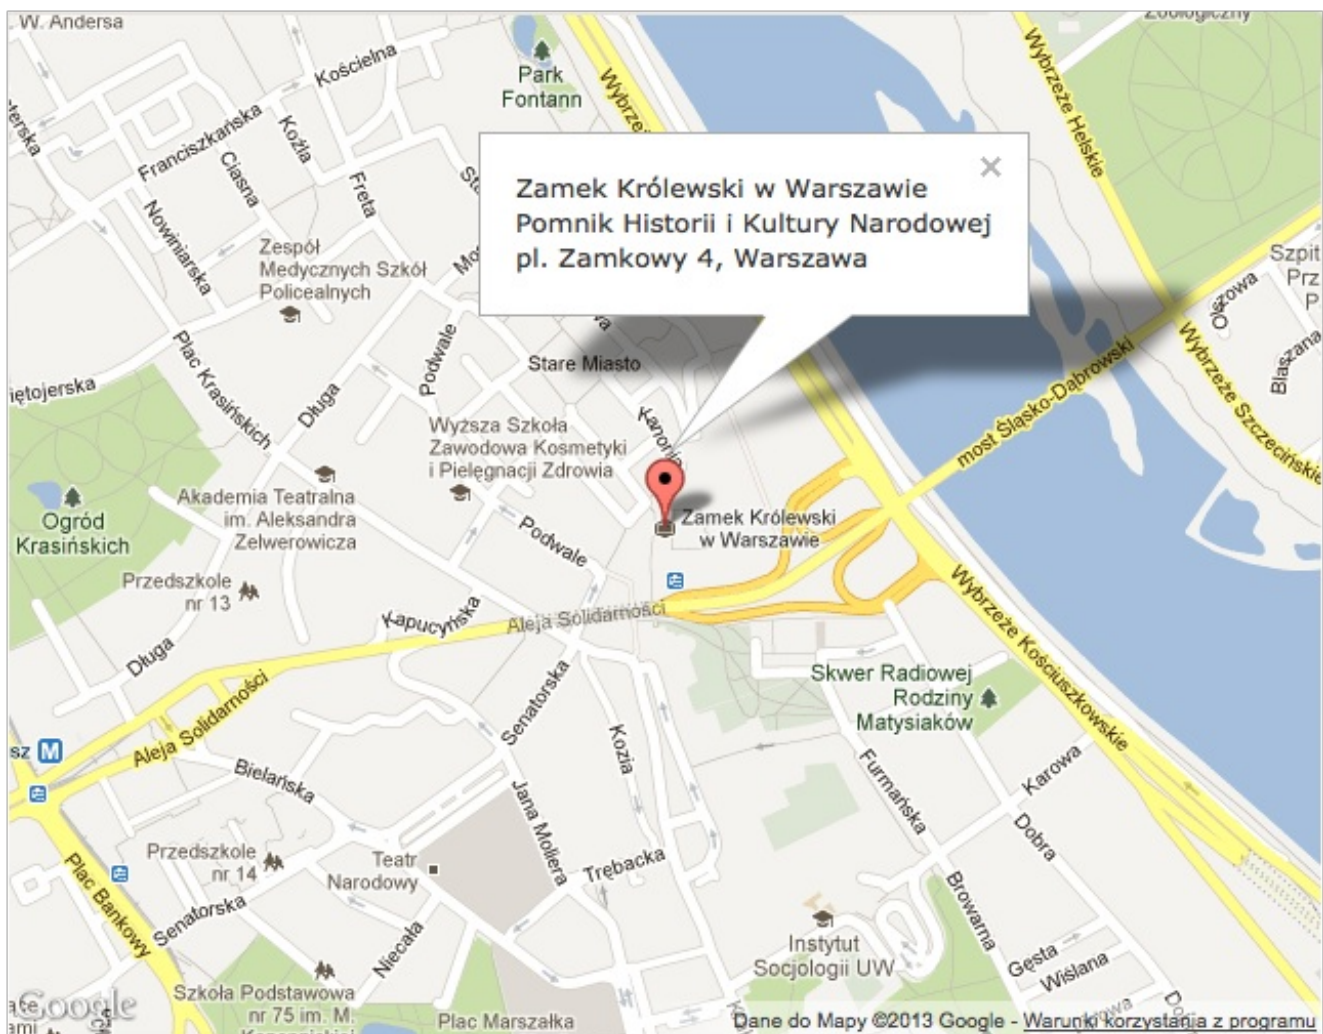

ZAMEK KRÓLEWSKI
W WARSZAWIE - MUZEUM
REZYDENCJA KRÓLÓW I RZECZYPOSPOLITEJ

Mapa dojazdu

Wskazówki dojazdu

Jadę komunikacją publiczną (pociąg, autobus, tramwaj)

kies. Korzystając z naszych serwisów internetowych bez
klików cookies zgodnie z [Polityką Prywatności](#).